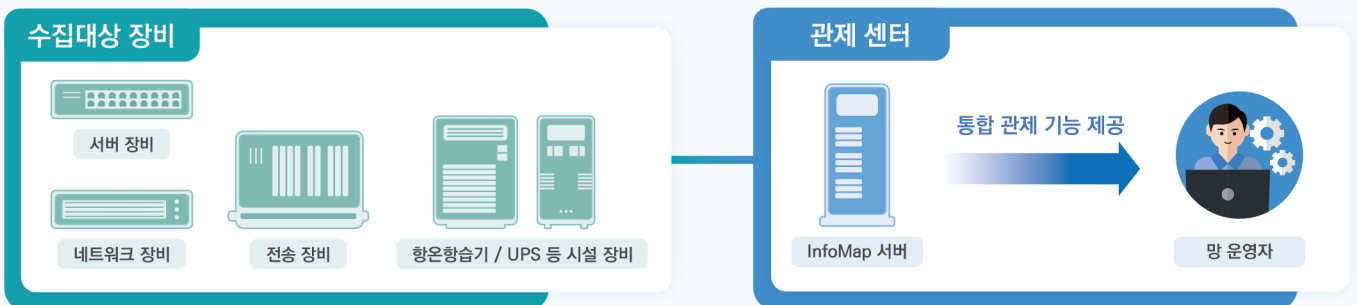

다양한 통계 제공

지역별, 종류별, 날짜별 등 다양한 차트 및 통계 팝업을
통하여 운영자에게 종합적인 장애 현황 제공

망 구성 및 편집 기능 제공

맵 기반 상황판으로 망 구성 파악 용이
망 구성 연결을 통한 직관적 관계도 표출

시스템 구성도

최적의 맞춤형 솔루션

InfoMap은 공공, 기업 등 다양한 고객사에
최적화된 맞춤형 솔루션을 제공하고 있습니다.

InfoMap 서버 권장 사양