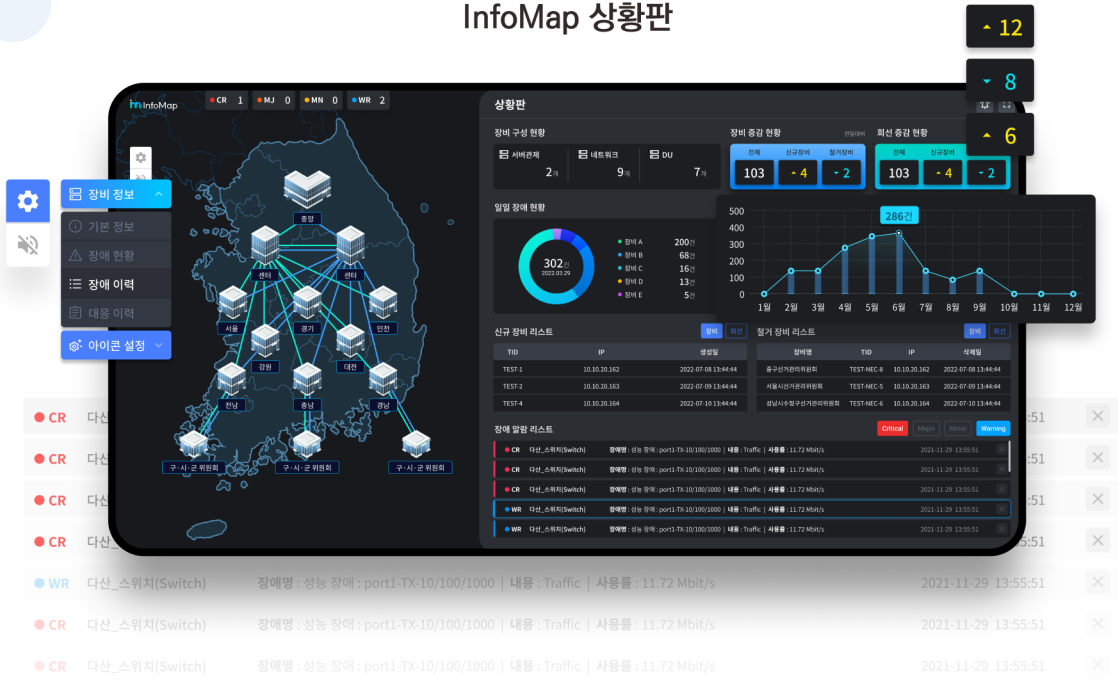

시설물 장비(UPS, 정류기, 향온향습기 등) 성능 및 장애 정보 관제

InfoMap 주요 기능

관제 상황판

- 자유로운 아이콘 배치 등의 편의성
- 상황판 눈금선, 구성별 선 연결
- 다양한 아이콘 제공 및 수정으로 맵, 장비별 관리 용이

트래픽 분석 / 저장

- 네트워크 장비 전체포트 및 임계치초과 포트 리스트 제공
- 기간별 트래픽 조회 기능
- 임계치 초과 범위별 알림
- 트래픽, 유니캐스트, 멀티캐스트 등 범례 확인 가능

구성 관리

- 다양한 맵 제공, 자산 현황 수집 및 모니터링
- 네트워크 장비 SNMP 요청 및 결과 확인 기능
- 다수의 네트워크 장비를 SNMP v1, v2, v3 구별 없이 CSV 형태로 일괄 등록 가능

장애 현황 및 이력 관리

- 장애 이력 관리
- 엑셀 파일 저장 기능
- 실시간 장애 발생 정보

성능 관리

- 네트워크 장비 IP 정보 등 기본 상세정보 제공
- 네트워크 장비의 CPU, MEMORY 사용률 그래프, 게이지 제공
- 시설물 장비의 성능 및 장애 정보 제공

통계 및 보고서

- 정형화된 형식의 통계 및 보고서
- 분석 / 요약 / 다운로드 기능
- 모든 이벤트 / 성능 / 장애 정보 분석 및 요약
- 분석된 결과 엑셀 다운로드 기능

InfoMap 상황판

InfoMap 상황판 특징점

실시간 장애 정보 제공

웹 기반 신속한 장애 감지 가능
장애 발생 시 운영자에게 장애 일괄, 즉시 통보

시각 및 청각 동시 알림 제공

장애 발생 시 상황판 아이콘 색 점멸
장애 경고음 등 다양한 가시 / 가청 정보 제공

다양한 통계 제공

지역별, 종류별, 날짜별 등 다양한 차트 및 통계 팝업을
통하여 운영자에게 종합적인 장애 현황 제공

망 구성 및 편집 기능 제공

맵 기반 상황판으로 망 구성 파악 용이
망 구성 연결을 통한 직관적 관계도 표출

시스템 구성도

최적의 맞춤형 솔루션

InfoMap은 공공, 기업 등 다양한 고객사에
최적화된 맞춤형 솔루션을 제공하고 있습니다.

InfoMap 서버 권장 사양